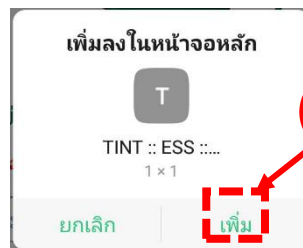

2.2 ระบบแอนดรอยด์