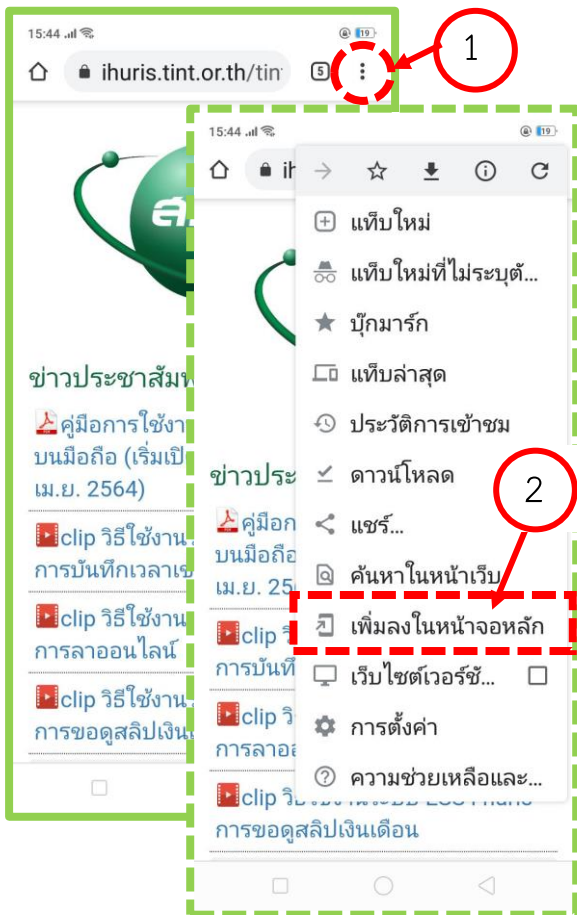

2.2 ระบบแอนดรอยด์