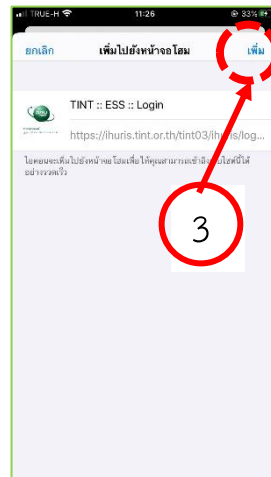

2.การสร้าง ปุ่ม เข้าใช้งานระบบ ESS ที่หน้าจอมือถือ

2.1 ระบบ IOS