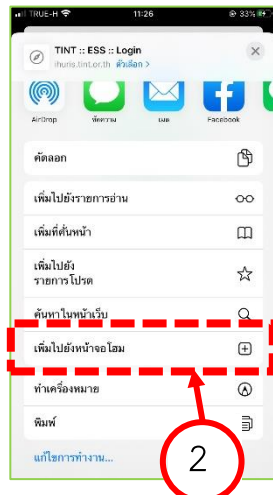

2.การสร้าง ปุ่ม เข้าใช้งานระบบ ESS ที่หน้าจอมือถือ

2.1 ระบบ IOS